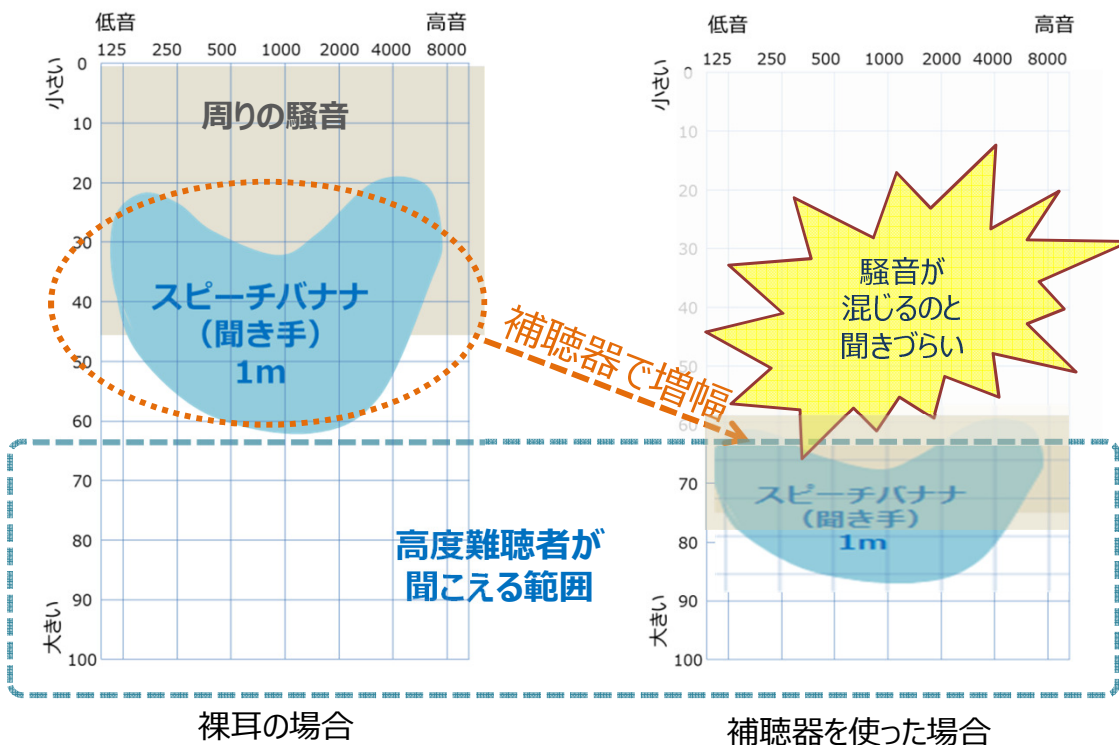

補聴器での聞こえの改善

- ・裸耳の場合（左の図）では高度難聴者になると、相手の声はほとんど聞こえません。
- ・補聴器を使う場合（右の図）マイクで拾った声を聞こえる範囲に増幅します。静かな場所では聞こえますが、騒音があると、声を聞き分けるのが難しくなります。