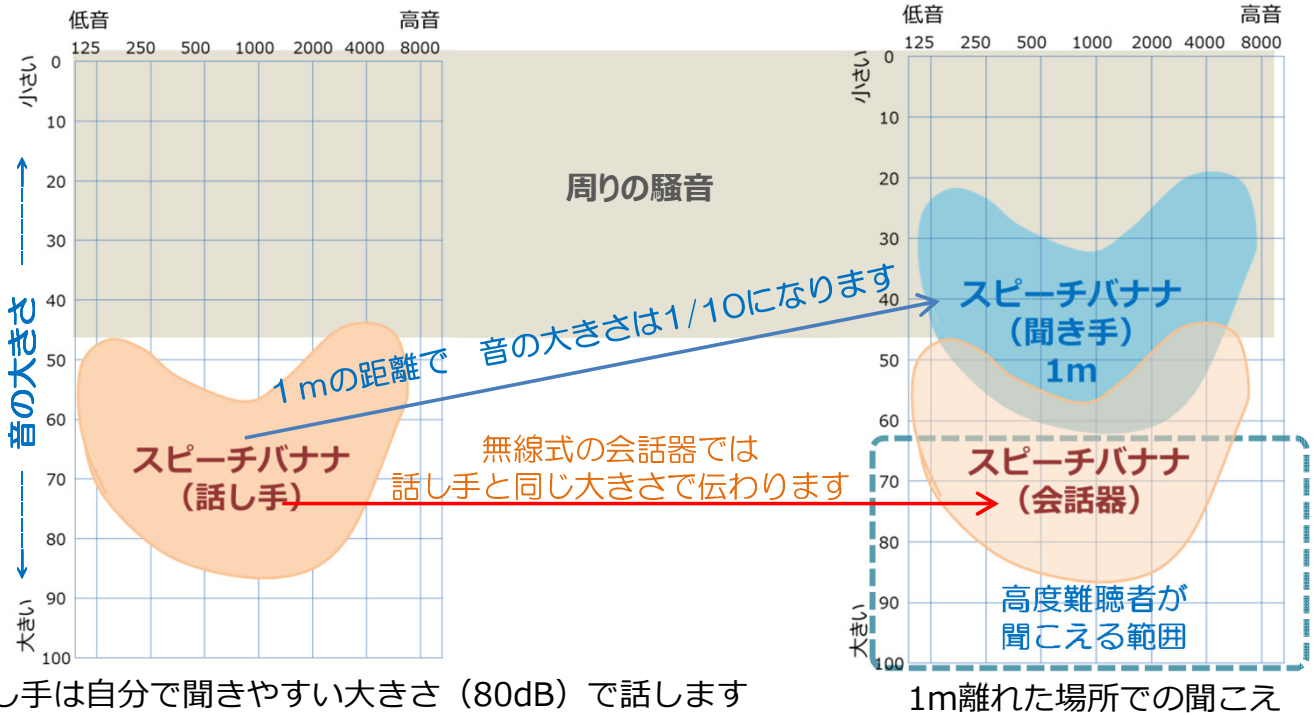

補聴器との違い

無線式会話器の聞こえ ～ 耳元で話されているように聞こえます ～

- ・話し声（分布をスピーチバナナと呼びます）は離れると小さくなって行きます。
- ・1 mの距離でも1/10になり、高度難聴者では、ほとんど聞こえない大きさです。
- ・無線式の「会話器」では離れても、話し手の声と同じくらいの大きさで聞こえます。